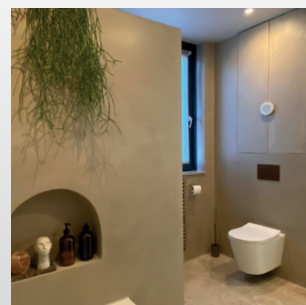

Fugenlose Gestaltung für jeden Geschmack

Cemcolori ist eine moderne, wasserdichte und fugenlose Oberfläche im Loftdesign für Wände, Fußböden und verschiedene Möbel. Ein hochwertiges Produkt auf Basis von Zement und Harz. Das macht das Produkt abriebfest, flexibel und wasserdicht.

Cemcolori ist wasserdicht

Die Cemcolori-Produkte sind zu 100 % wasserdicht (Kiwa DIN EN 1062-3). Daher ist Cemcolori auch sehr gut für Ihr Badezimmer und Ihre Dusche geeignet. Es gibt keine Probleme wie z.B. Schimmelbildung. Eine Beschichtung mit einer speziell entwickelten (Hardtop)-Lackschicht, wird zum Schutz gegen Schmutzablagerungen verwendet. Dadurch ist Cemcolori zusätzlich sehr einfach zu reinigen.

Wo kann Cemcolori angewendet werden?

Durch die einzigartige Zusammensetzung ist Cemcolori ein ideales Produkt für jeden Raum in Ihrem Zuhause und auf fast jedem stabilen Untergrund einsetzbar. Deshalb sind die Cemcolori Produkte nicht nur für Wände und Fußböden ideal, sondern auch für Möbel, Treppen und Arbeitsplatten in Küchen geeignet.

100 % natürliche Materialien

Cemcolori ist umweltfreundlich, nachhaltig und besteht zu 100% aus natürlichen Materialien. Cemcolori hat sehr niedrige Emissionswerte und ist deshalb eine gesunde Anwendung für Ihr Zuhause. Cemcolori erfüllt außerdem die aktuellen Anforderungen an Sicherheit und Komfort. Und darauf sind wir natürlich stolz!

Pflegeleicht

Die speziell entwickelte Lackschicht macht Cemcolori sehr pflegeleicht, und die Wartungsanleitung sorgt dafür, dass die Ergebnisse nachhaltig pflegeleicht bleiben. Es gibt einen Cemcolori-Reiniger, der für die tägliche Reinigung entwickelt wurde. Für hartnäckige Flecken gibt es einen Entfetter zur gründlichen Reinigung.