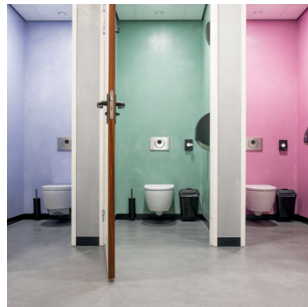

cemcolori.com