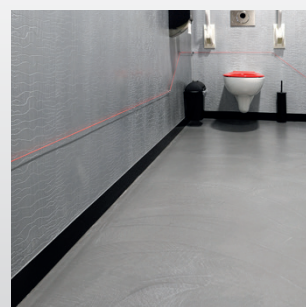

(B)

BASIS

Cemcolori Basis Deco Rough

Cemcolori Rough ist eine spezielle Version von wasserdichter Betonoptik. Der Rough hat eine:

- Lebhaftere Oberfläche
- Robusteres Erscheinungsbild, so dass Sie Schmutz weniger schnell sehen.

Dies macht den Rough perfekt für Böden.

cemcolori.com

32 Farben und noch viel mehr

Der Cemcolori Beton-Look ist in 23 Standardfarben und 9 Trend Farben erhältlich. Alle Farben sind sorgfältig ausgewählt. Auf Anfrage bekommen Sie unser Produkt in sämtlichen RAL- und NCS-Farben!